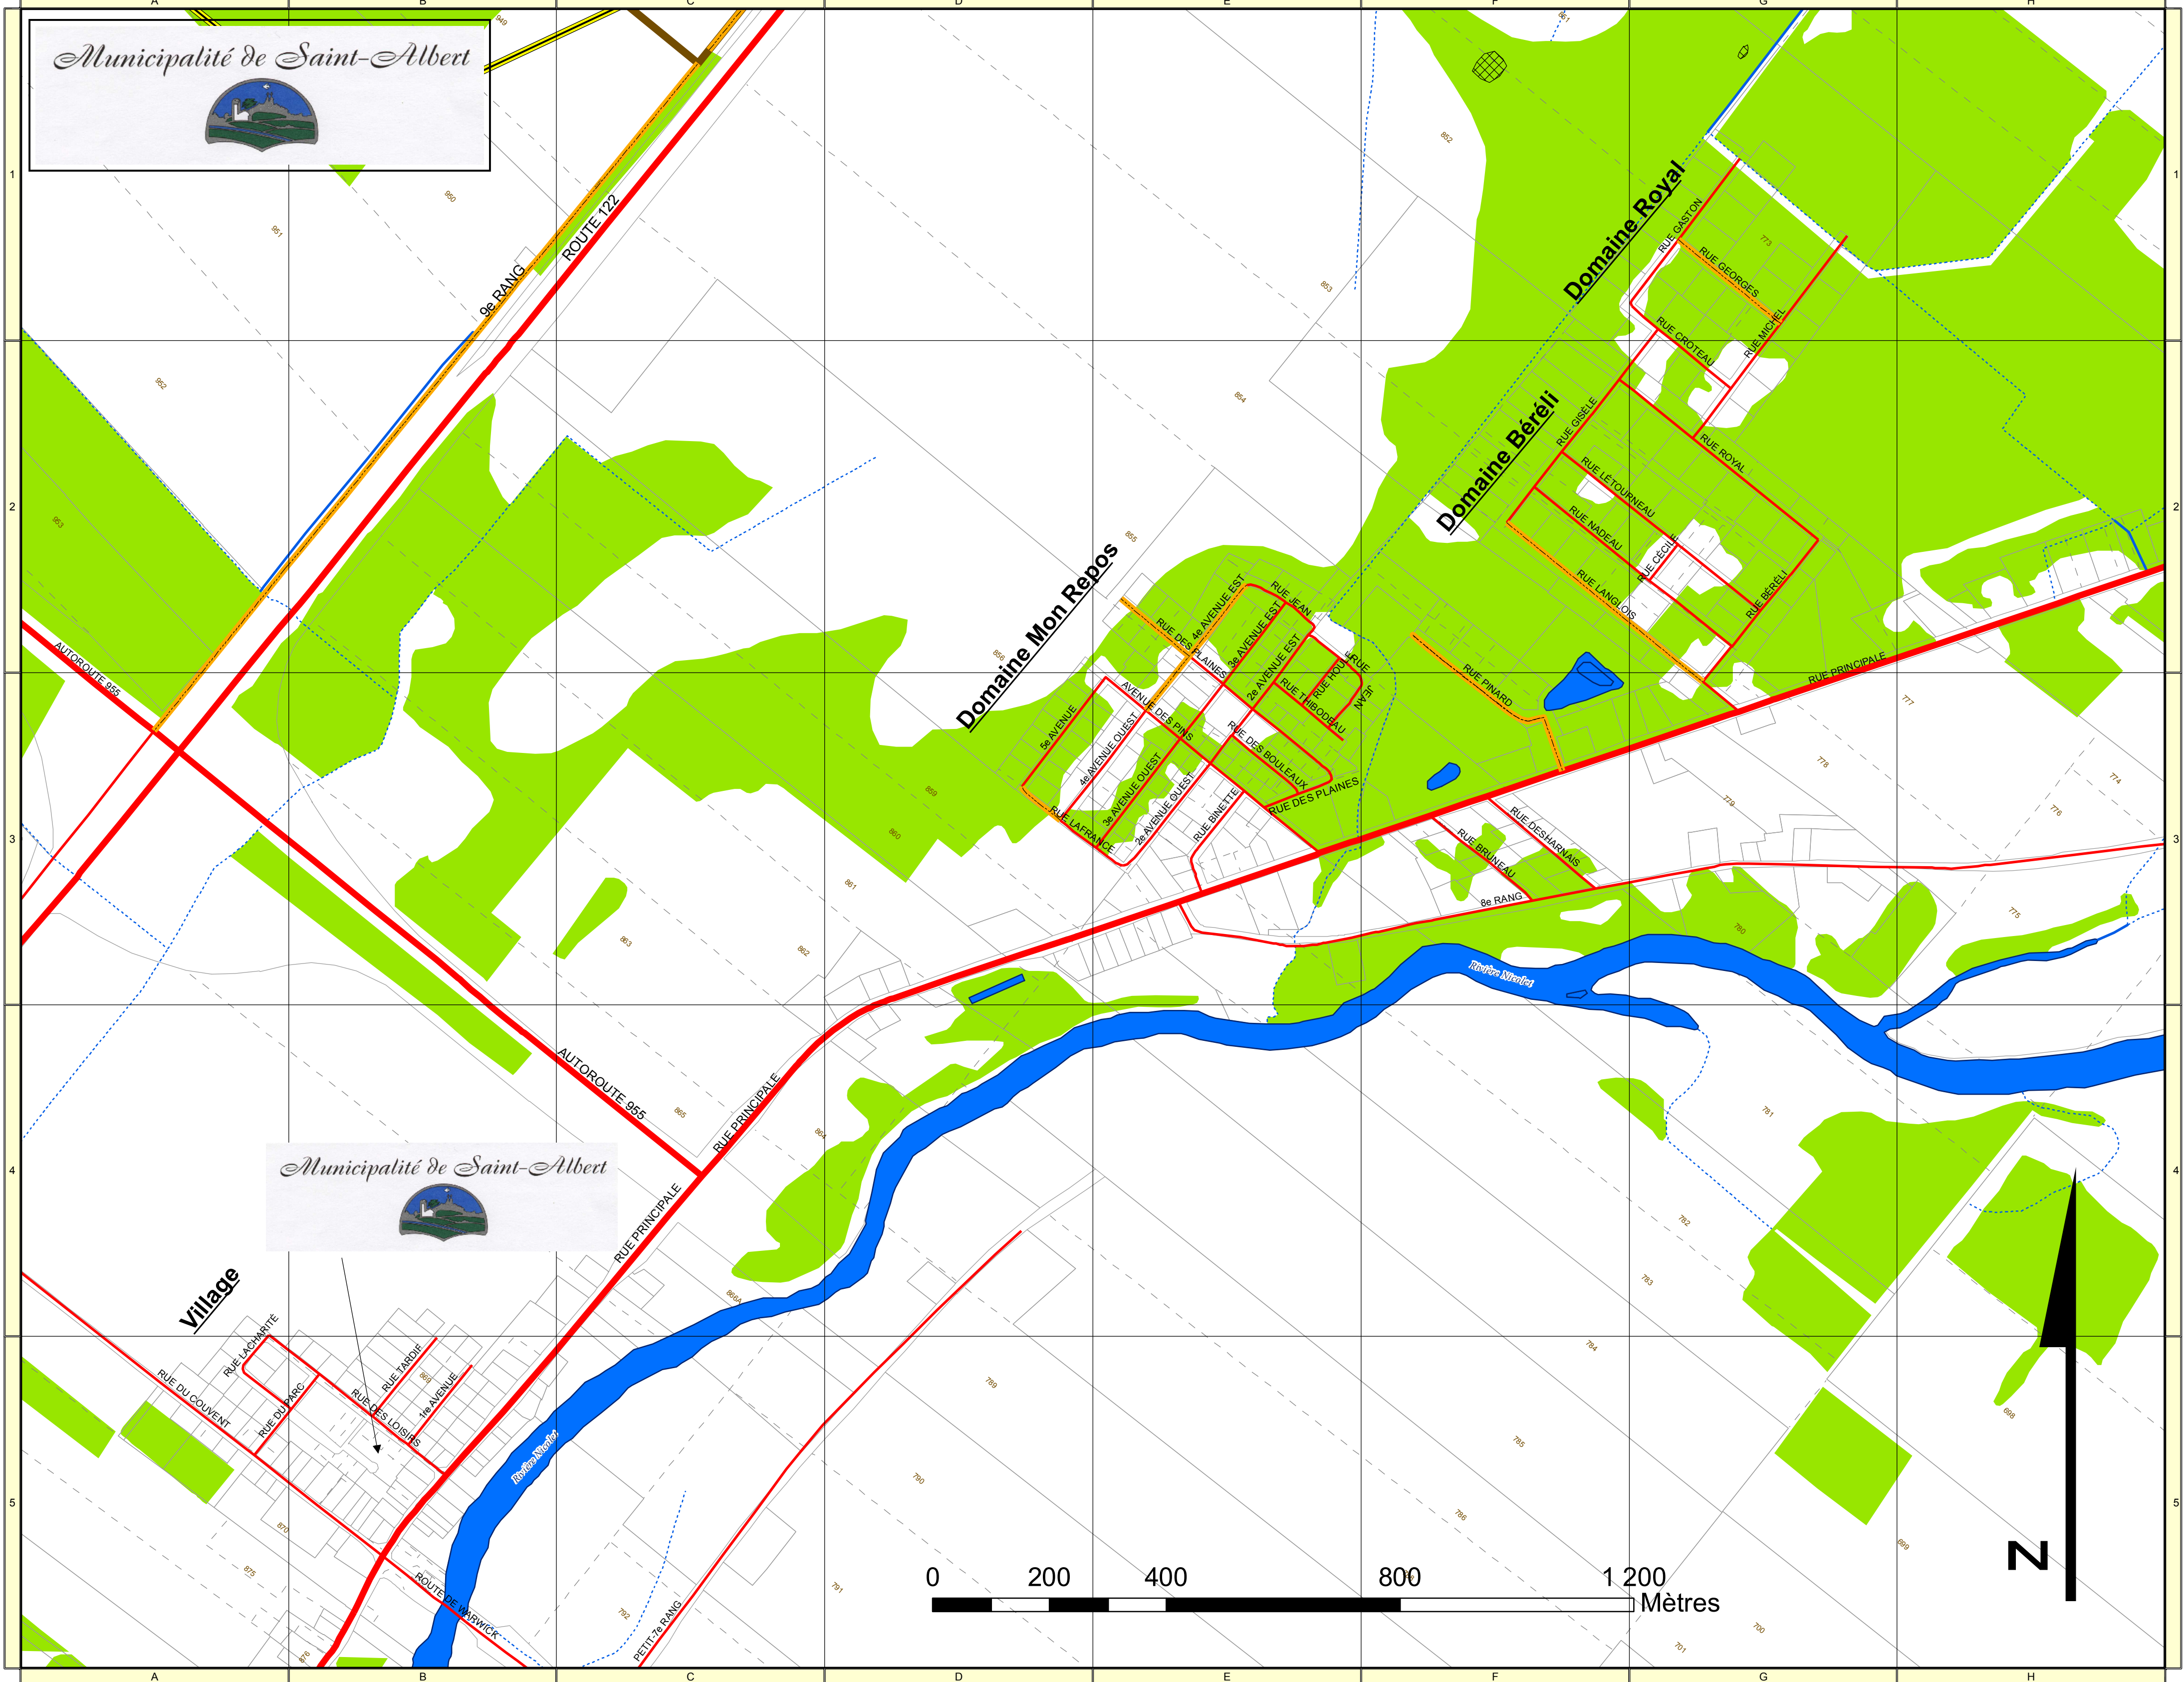

Municipalité de Saint-Albert

AUTOROUTE 955

ROUTE 122

Domaine Mon Repos

Domaine Béréli

Domaine Royal

Municipalité de Saint-Albert

Village

0 200 400 800 1 200 Mètres

N